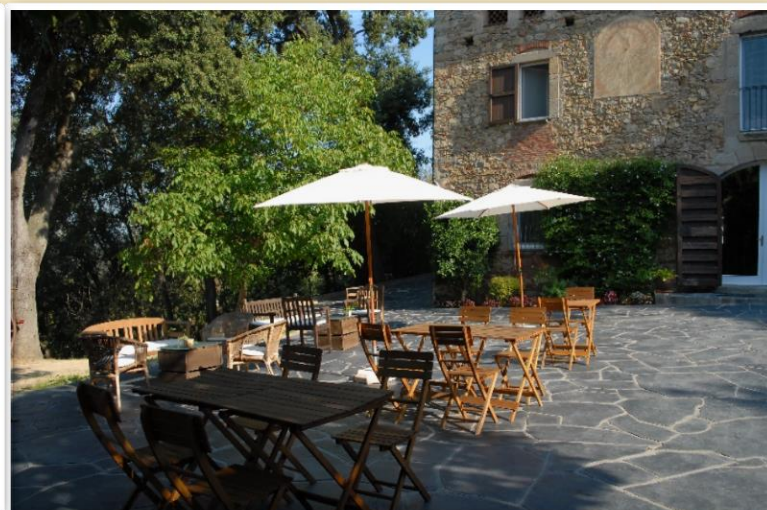

MASIA CAN CANAL

HOTEL RURAL AMB ENCANT

El lloc idoni per a famílies, grups, celebracions i trobades d'empresa

TURISME RURAL DE QUALITAT

LLINARS DEL VALLÈS

Masia Can Canal, un petit hotel rural amb encant amb totes les comoditats i a prop de Barcelona i Girona. Parking gratuït

Una masia per a turisme familiar els caps de setmana i les vacances on podeu venir amb la vostra mascota

Amb uns espais interiors càlids i sorprenents, còmodes i amb molt d'estil

Can Canal té cinc habitacions àmplies i elegants, amb dues suites familiars i tres habitacions dobles.

**Amb sopars especials per a grups o per a taules individuals,
segons es prefereixi**

Amb un espai exterior que permet respirar, relaxar-se, prendre el sol o donar-se una remullada.

WIFI a tota la casa, a totes les sales i habitacions i un ambient tranquil i relaxat per poder desconnectar.

L'entorn de la masia és un lloc ideal per fer celebracions de grups, casaments o aniversaris

Petits detalls i grans espais per a celebrar casaments que resultaran inoblidables

Es pot posar una carpa al Prat i aprofitar la Terrassa per als diferents escenaris de la celebració.