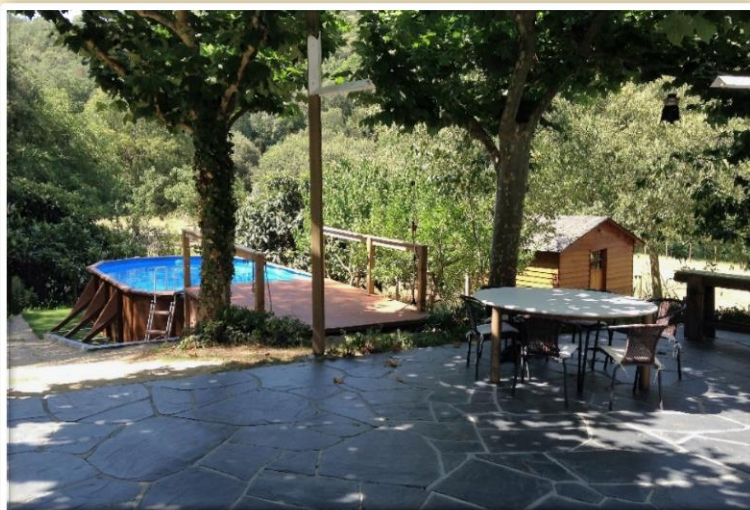

Una masia per a turisme familiar els caps de setmana i les vacances on podeu venir amb la vostra mascota

Amb uns espais interiors càlids i sorprenents, còmodes i amb molt d'estil

Can Canal té cinc habitacions àmplies i elegants, amb dues suites familiars i tres habitacions dobles.

Els serveis de les habitacions són amplis, moderns i funcionals, i una de les habitacions és adaptada

El lloc ideal per trobar-se amb la família i els amics per descansar o per realitzar activitats a la muntanya.

**Amb sopars especials per a grups o per a taules individuals,
segons es prefereixi**

Amb un espai exterior que permet respirar, relaxar-se, prendre el sol o donar-se una remullada.

WIFI a tota la casa, a totes les sales i habitacions i un ambient tranquil i relaxat per poder desconnectar.

L'entorn de la masia és un lloc ideal per fer celebracions de grups, casaments o aniversaris

Petits detalls i grans espais per a celebrar casaments que resultaran inoblidables

Es pot posar una carpa al Prat i aprofitar la Terrassa per als diferents escenaris de la celebració.